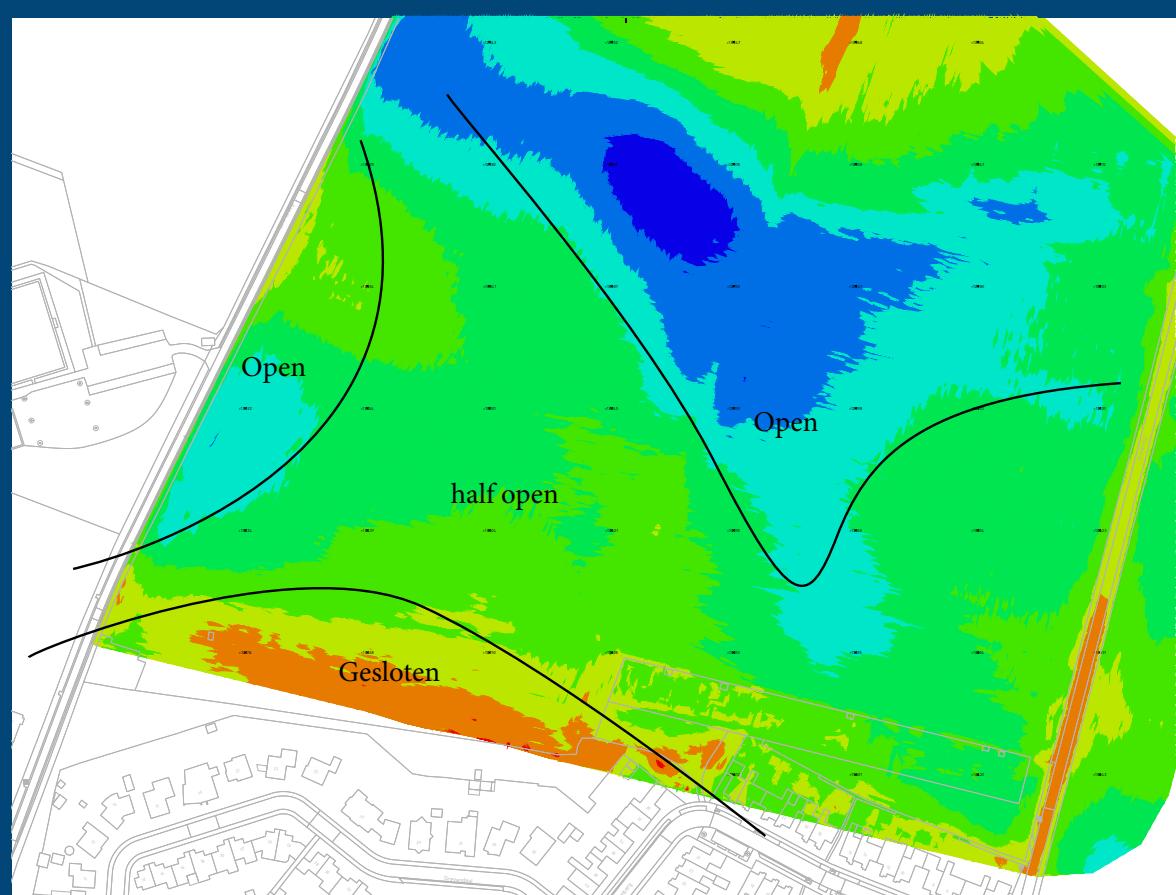

Schetsonwerp inrichting entree en groenzones Achaten

Lob van
Genep

Rijngeulen

Rijngeulen zichtbaar op

Beplantingsconcept op basis
van rijngeulen

3D Impressie van entree en groenzone

Lob van
Genneep

Toegang vanaf Goorseweg naar parkeerplaatsen

Wandelpad tussen sportpark en woningen Grevendaal

Toegang vanaf Goorseweg fietsers en voetgangers

Wandelpad tussen sportpark en volkstuinencomplex

Referentiebeelden groenzone

Gesloten beplanting

Bloemrijk grasland