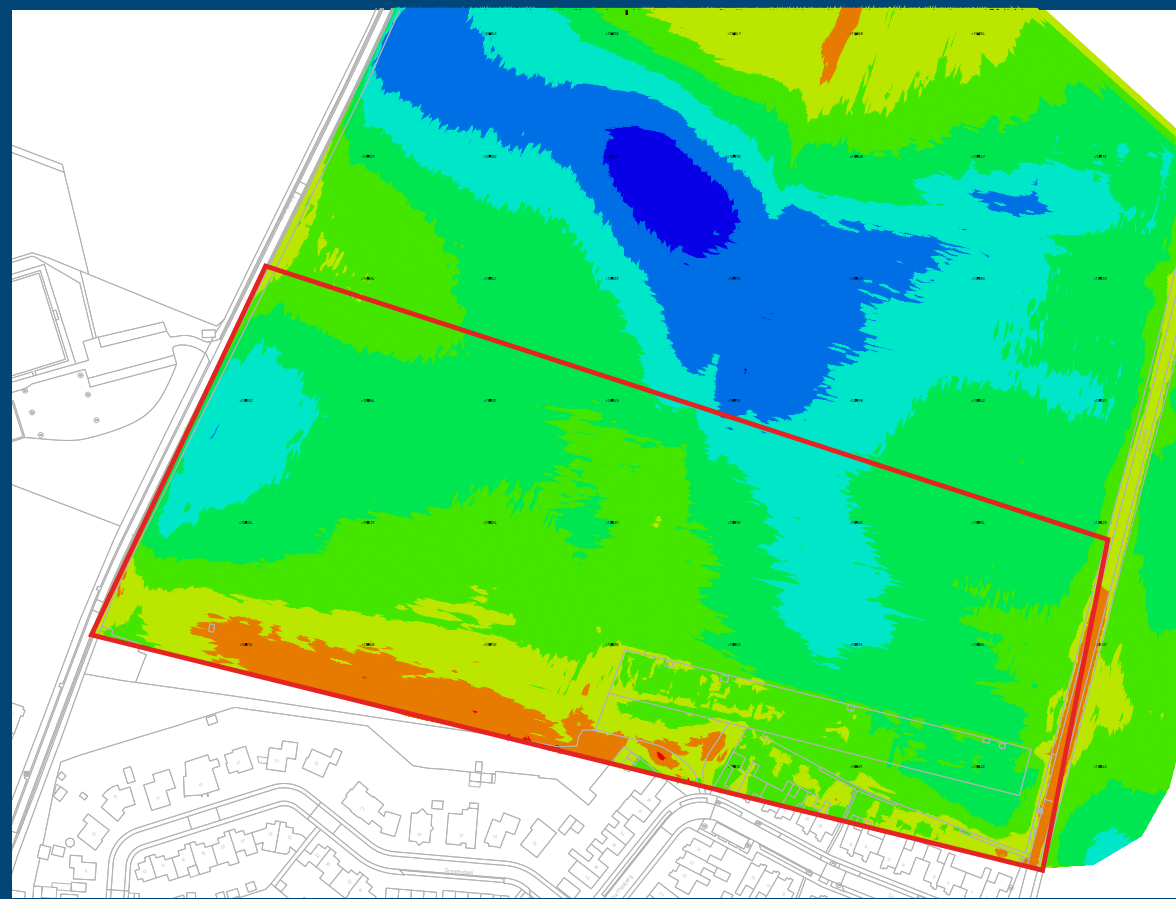

Schetsen inloopbijeenkomst groenzone Achates

Op donderdag 2 november organiseerde het projectteam een inloopbijeenkomst in Ottersum. Deze stond in het teken van de groenzone en de entree voor het toekomstige sportpark van Achates. Met behulp van schetsen en impressies kregen aanwezigen een indruk hoe het gebied rond de voetbalvelden eruit komt te zien. In dit bestand vindt u de posters zoals getoond tijdens de inloopbijeenkomst.

Poster 1: Schetsontwerp inrichting entree en groenzones Achates

Poster 2: 3D Impressie van entree en groenzone

Poster 3: Referentiebeelden groenzone

Deze schetsen en impressies worden gebruikt bij de verdere uitwerking van de plannen voor het sportpark. De schetsen zijn daarmee niet definitief. Aan de inhoud van deze schetsen kunnen geen rechten worden ontleend.

Schetsonwerp inrichting entree en groenzones Achaten

Lob van
Genep

Rijngeulen

Rijngeulen zichtbaar op

Beplantingsconcept op basis
van rijngeulen

3D Impressie van entree en groenzone

Lob van
Genneep

Toegang vanaf Goorseweg naar parkeerplaatsen

Wandelpad tussen sportpark en woningen Grevendaal

Toegang vanaf Goorseweg fietsers en voetgangers

Wandelpad tussen sportpark en volkstuinencomplex

Referentiebeelden groenzone

Gesloten beplanting

Bloemrijk grasland